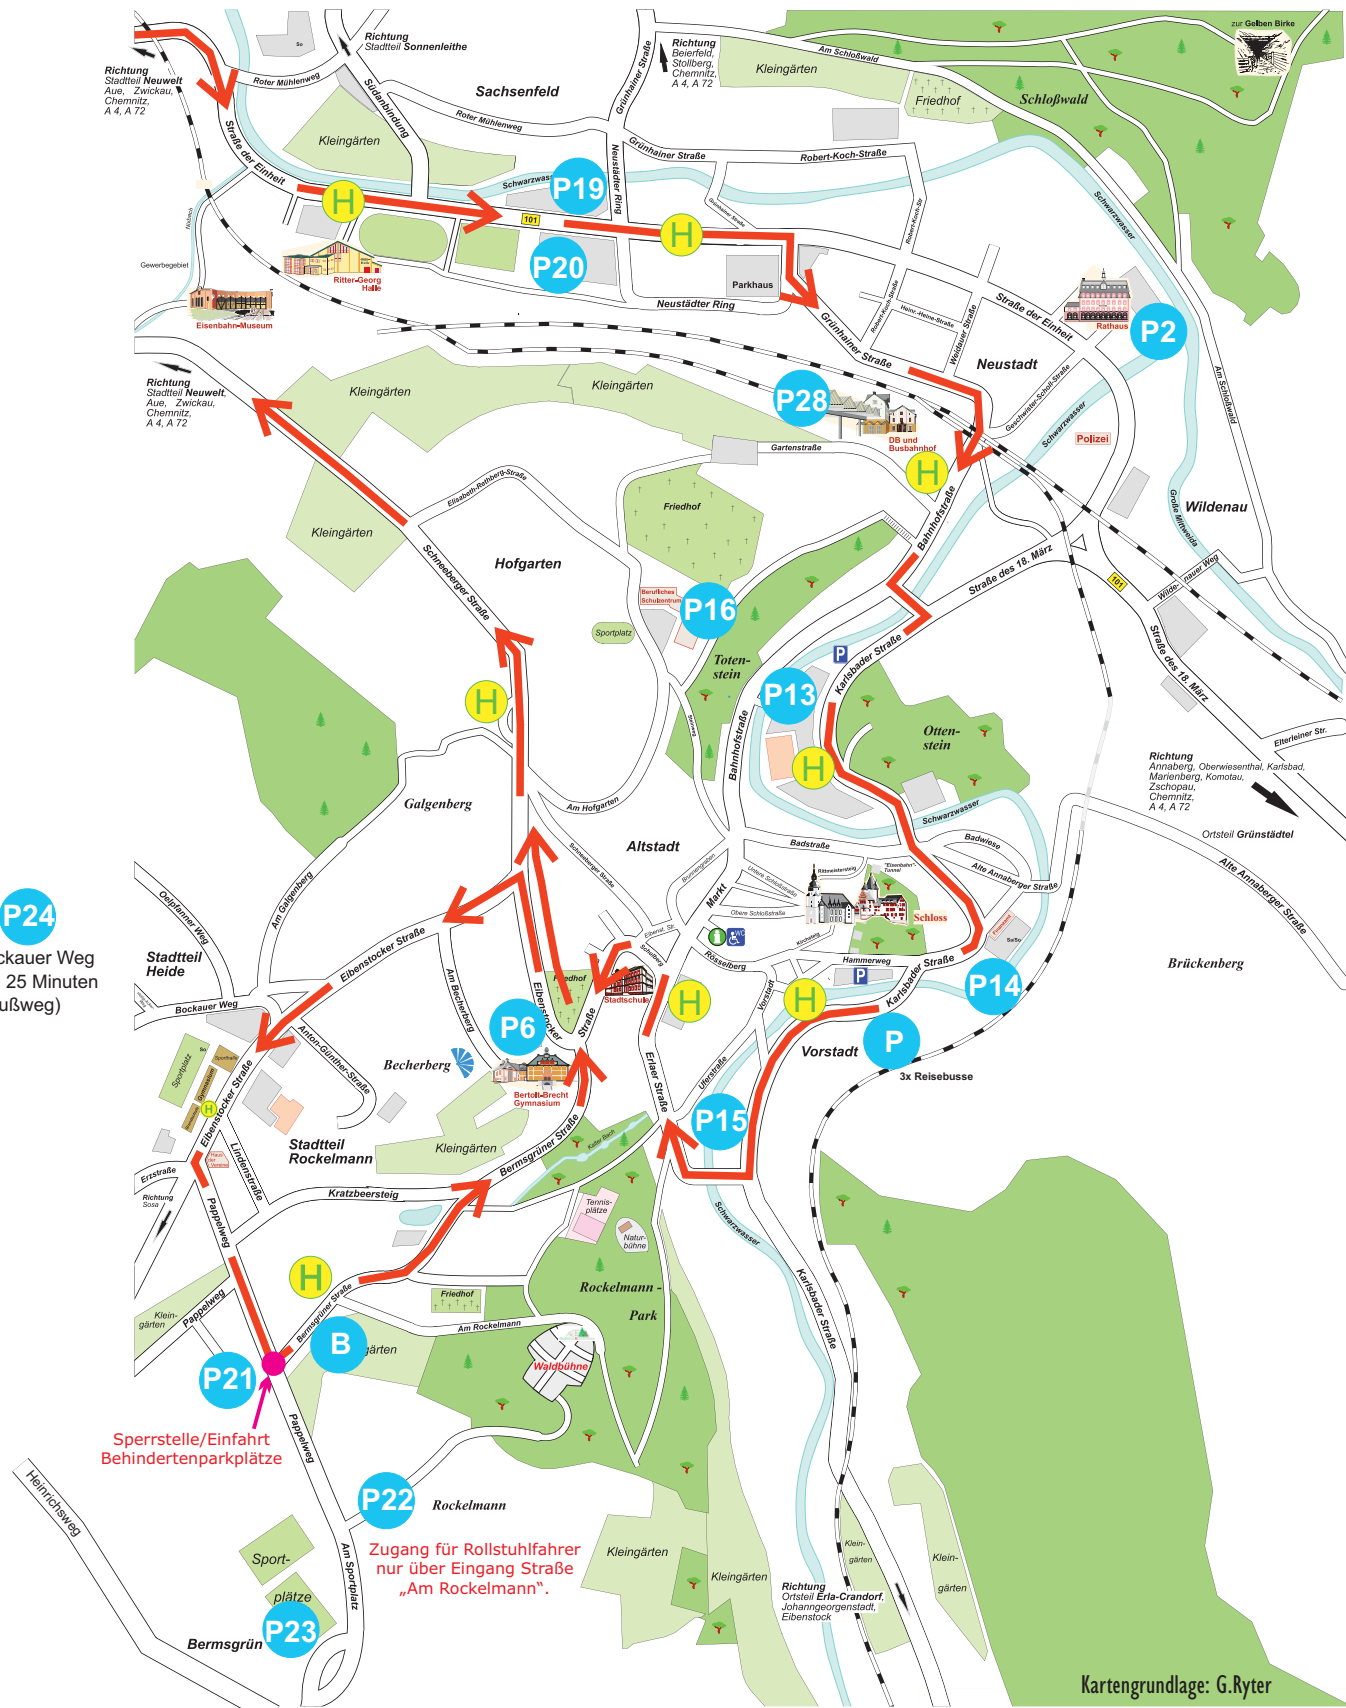

# Sonderparkplätze & Sonderbusverkehr

## R.SA-Festival am 02.06.2018

### Waldbühne Schwarzenberg

**P...** Sonderparkplätze  
**B** Behindertenparkplätze

**H** Haltestellen  
**→** Sonderbusverkehr  
 (15:30 bis 19:00 Uhr und 23:30 bis 1:30 Uhr  
 außer P24 / Änderungen vorbehalten)