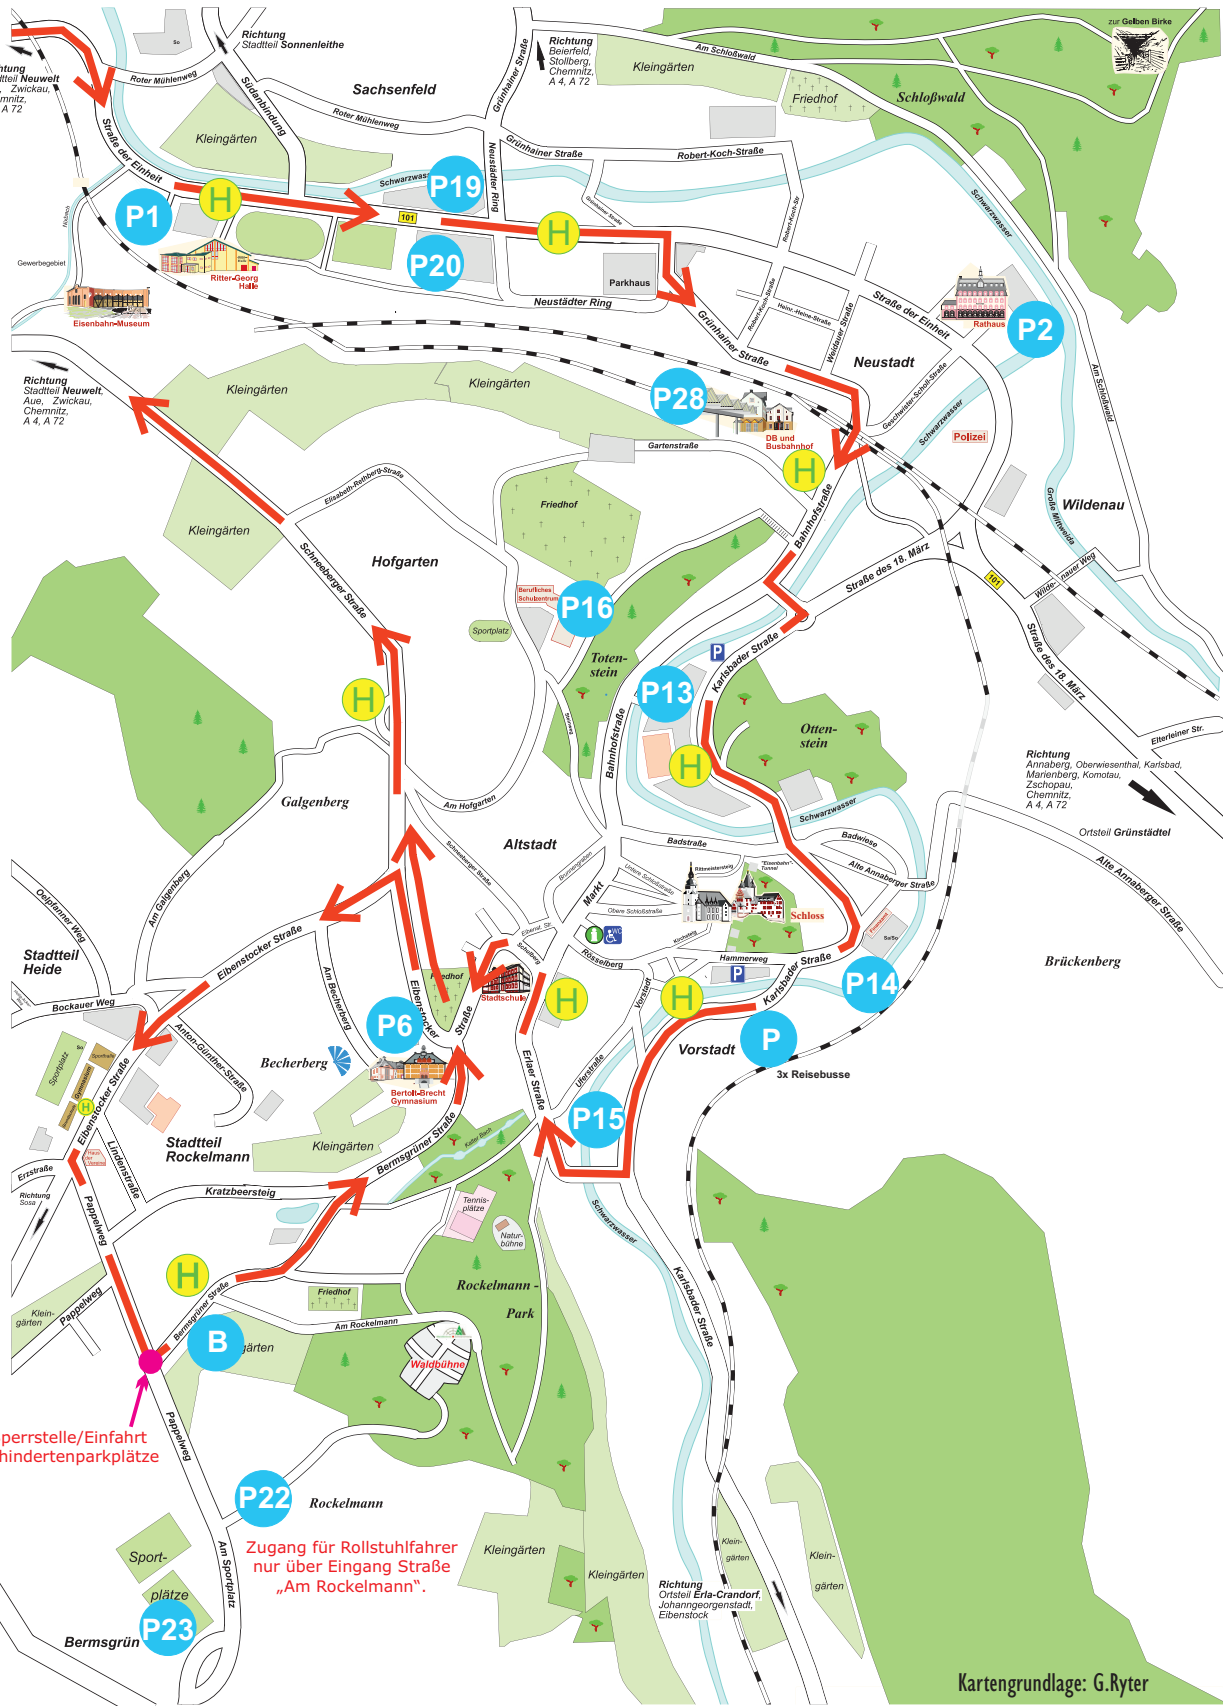

# Sonderparkplätze & Sonderbusverkehr

## R.SA-Festival am 01.06.2019

### Waldbühne Schwarzenberg

Reserveparkplatz

**P24**

Bockauer Weg  
(ca. 25 Minuten Fußweg)

**P25**

Heinrichsweg  
(ca. 25 Minuten Fußweg)

Sperrstelle/Einfahrt Behindertenparkplätze

Zugang für Rollstuhlfahrer nur über Eingang Straße „Am Rockelmann“.

Kartengrundlage: G.Ryter

**P...** Sonderparkplätze  
**B** Behindertenparkplätze

**H** Haltestellen  
**→** Sonderbusverkehr  
(15:30 bis 19:00 Uhr und 23:30 bis 1:30 Uhr  
außer P22 bis P26 / Änderungen vorbehalten)