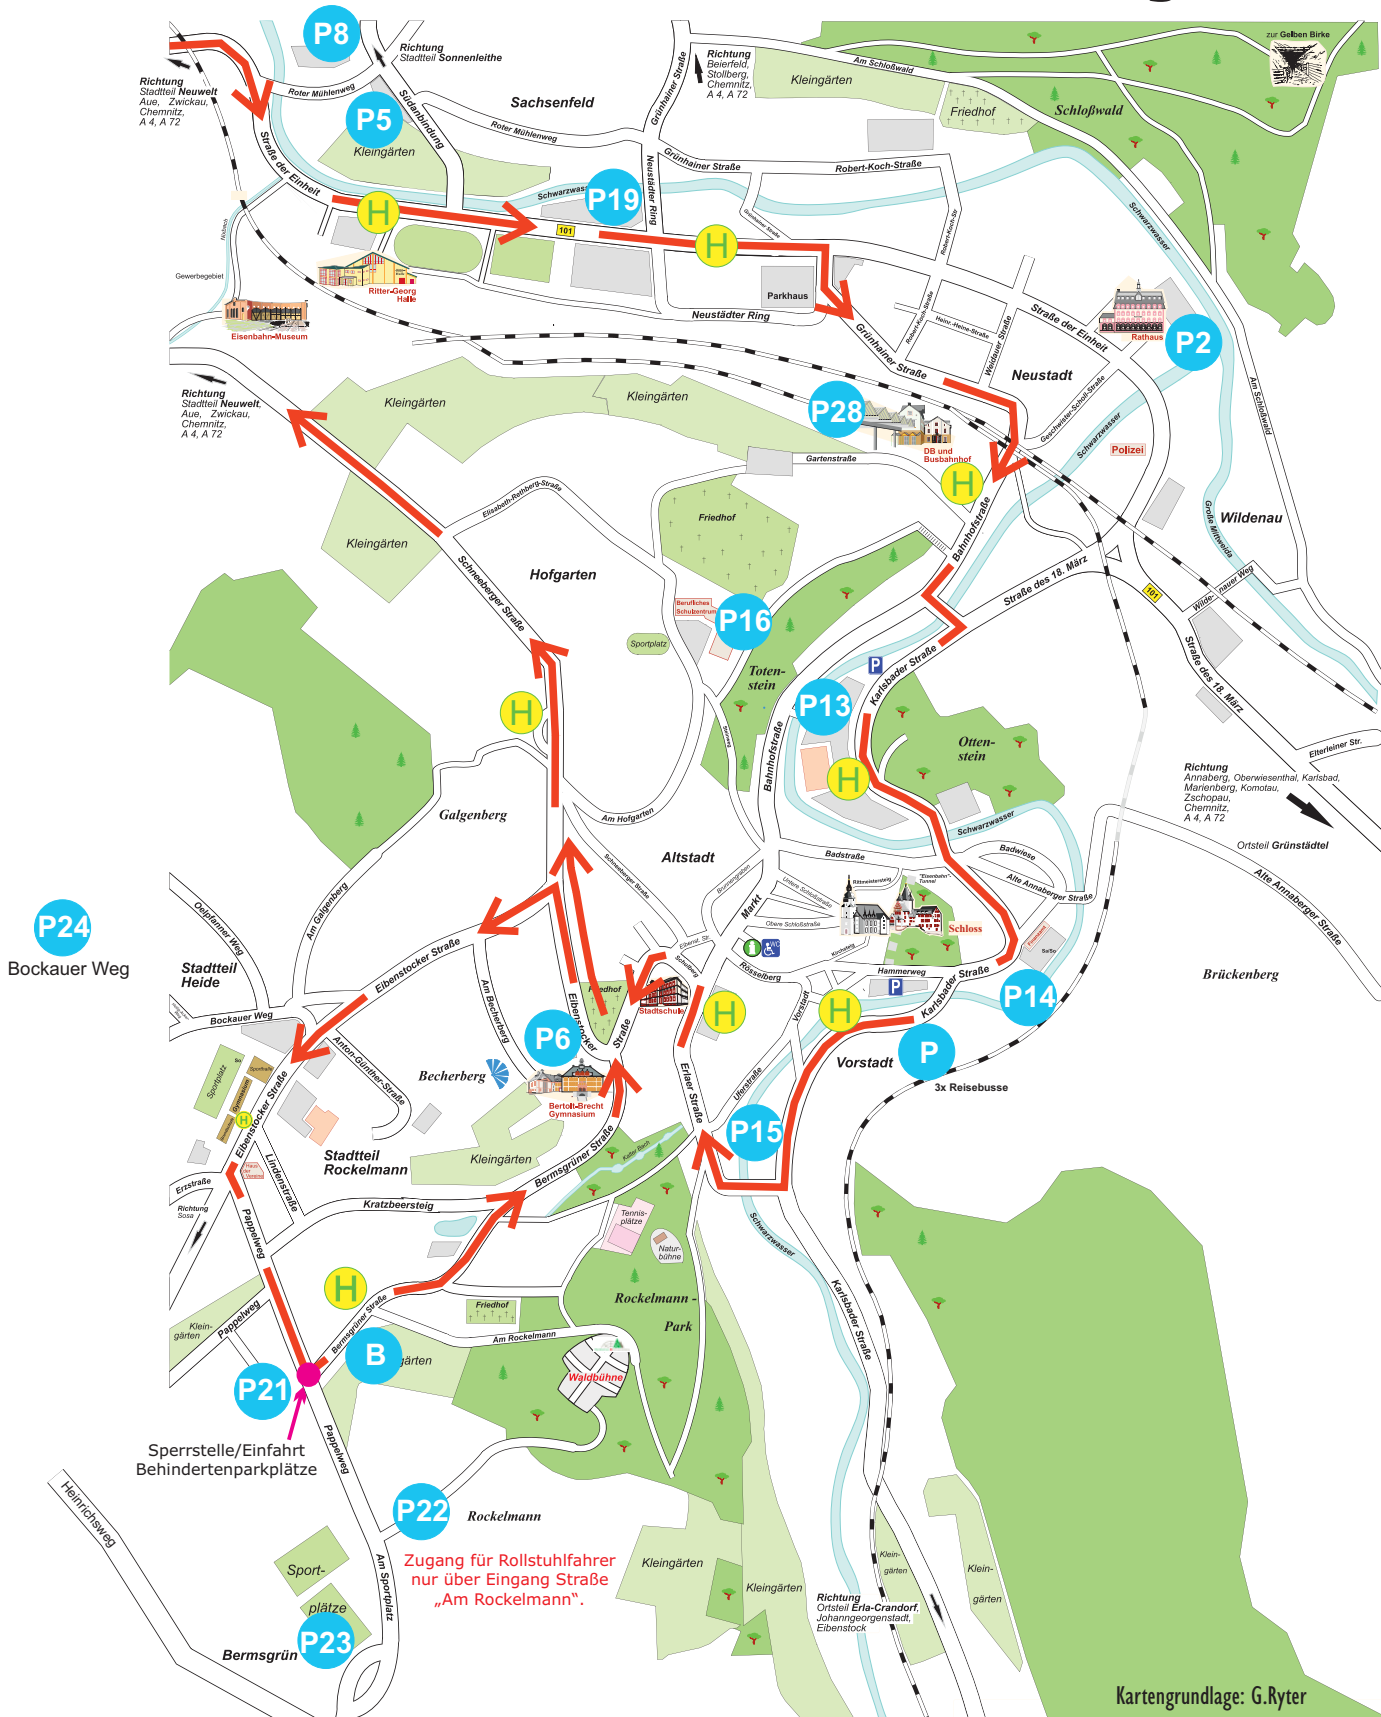

# Sonderparkplätze & Sonderbusverkehr R.SA-Festival am 10.06.2017 Waldbühne Schwarzenberg

**P...** Sonderparkplätze  
**B** Behindertenparkplätze

**H** Haltestellen  
**→** Sonderbusverkehr  
(15:30 bis 19:00 Uhr und 23:30 bis 1:30 Uhr  
außer P24 / Änderungen vorbehalten)